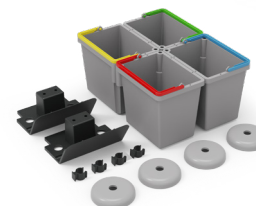

Gamme chariot de ménage - Eco-Matic 5 ReFlo

Désignation	ECO-Matic 5 ReFlo
Référence	909661
Code EAN	5028965787458
Équipements	Chariot de lavage sans kit (nu)
Rangement	2 bacs coulissants de stockage
Roulettes	4 x Ø100mm
Collecteur de déchets	Support sac universel : 1 sac de 120L avec couvercle
Système d'ouverture collecteur	Manuel
Kits de lavage en option	Kit SRK16 / Kit SRK21
Matériau	un minimum de 50% de plastique recyclé haute qualité Polypropylène (seaux)
Poids	23kg
Dimensions	545x1160x1000mm

Ces nouveaux chariots sont composés, en moyenne, un minimum de 50% de plastique recyclé haute qualité, alliant robustesse et légèreté, et leur montage s'effectue avec une grande facilité.

KIT DE LAVAGE SRK16
Réf : 910442

EN OPTION

KIT DE LAVAGE SRK21
Réf : 911243

EN OPTION

(Photos et données techniques non contractuelles et modifiables sans préavis.)