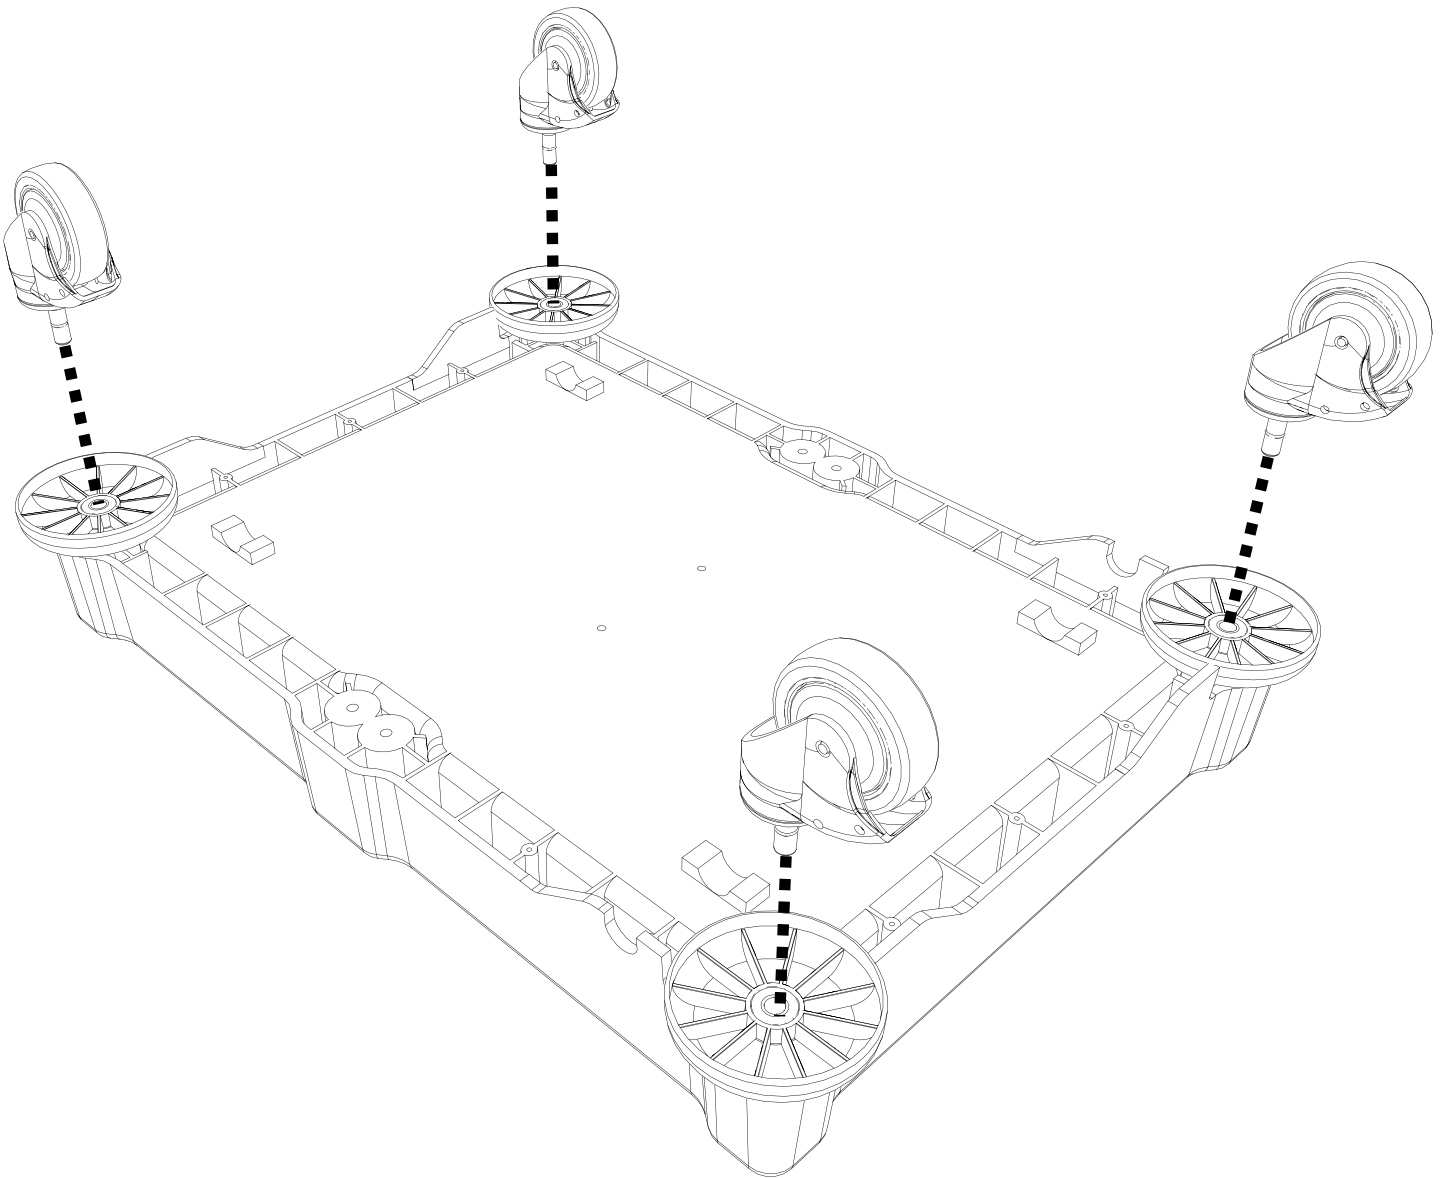

SCG 1405

C/W MOP SUPPORT

ITEM	PART	DESCRIPTION	QTY
1	420051	UPRIGHT FRAME	1
2	339649	LIDSET	1
3	905226	5LTR SWING BUCKET (BLUE HANDLE)	1
4	905225	5LTR SWING BUCKET (RED HANDLE)	1
5	901485	MINI BASE	1
6	903758	MOP SUPPORT	1
7	216111	BROOM CLAMP	1
—	629445	REPLACEMENT 120LTR WASTE BAGS	1X10

221154

219555

227479

120 LTR

140 LTR

229627 (BLUE)

219602

223316