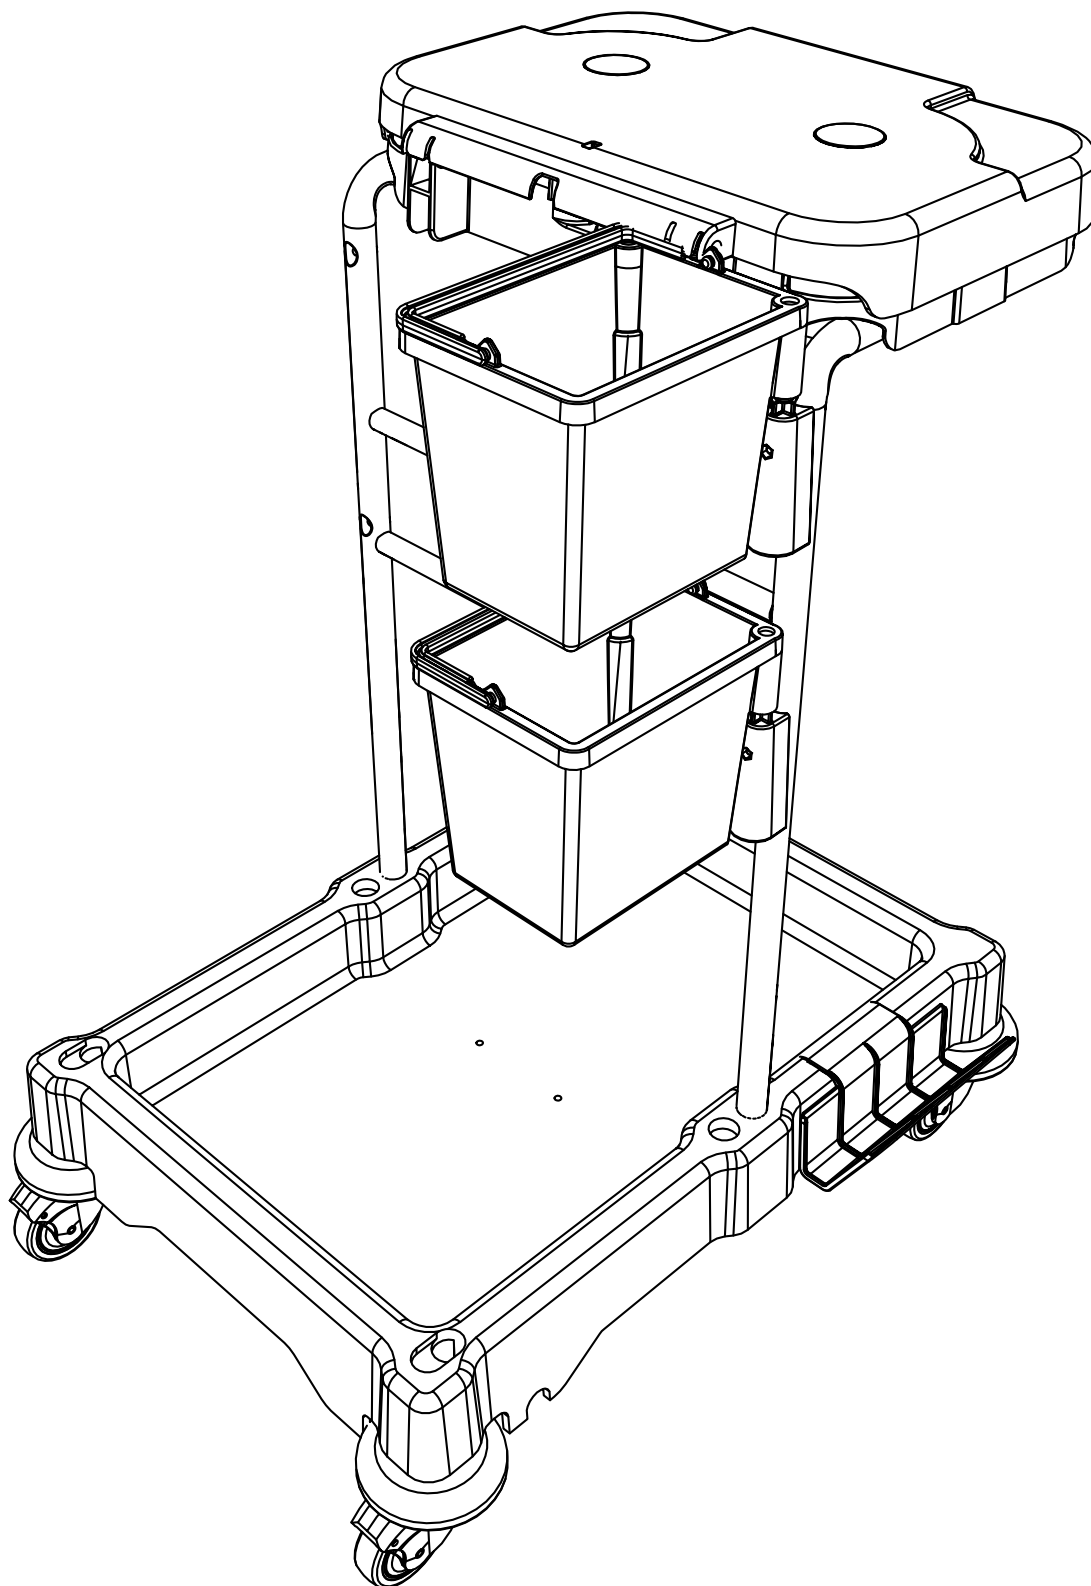

SCG 1405

C/W MOP SUPPORT

ITEM	PART	DESCRIPTION	QTY
1	420051	UPRIGHT FRAME	1
2	339649	LIDSET	1
3	905226	5LTR SWING BUCKET (BLUE HANDLE)	1
4	905225	5LTR SWING BUCKET (RED HANDLE)	1
5	901485	MINI BASE	1
6	903758	MOP SUPPORT	1
7	216111	BROOM CLAMP	1
—	629445	REPLACEMENT 120LTR WASTE BAGS	1X10

204108

221150

223316

204060

219076

x 4

219554

227479

221154

219555

227479

120 LTR

140 LTR

229627 (BLUE)

219602

223316