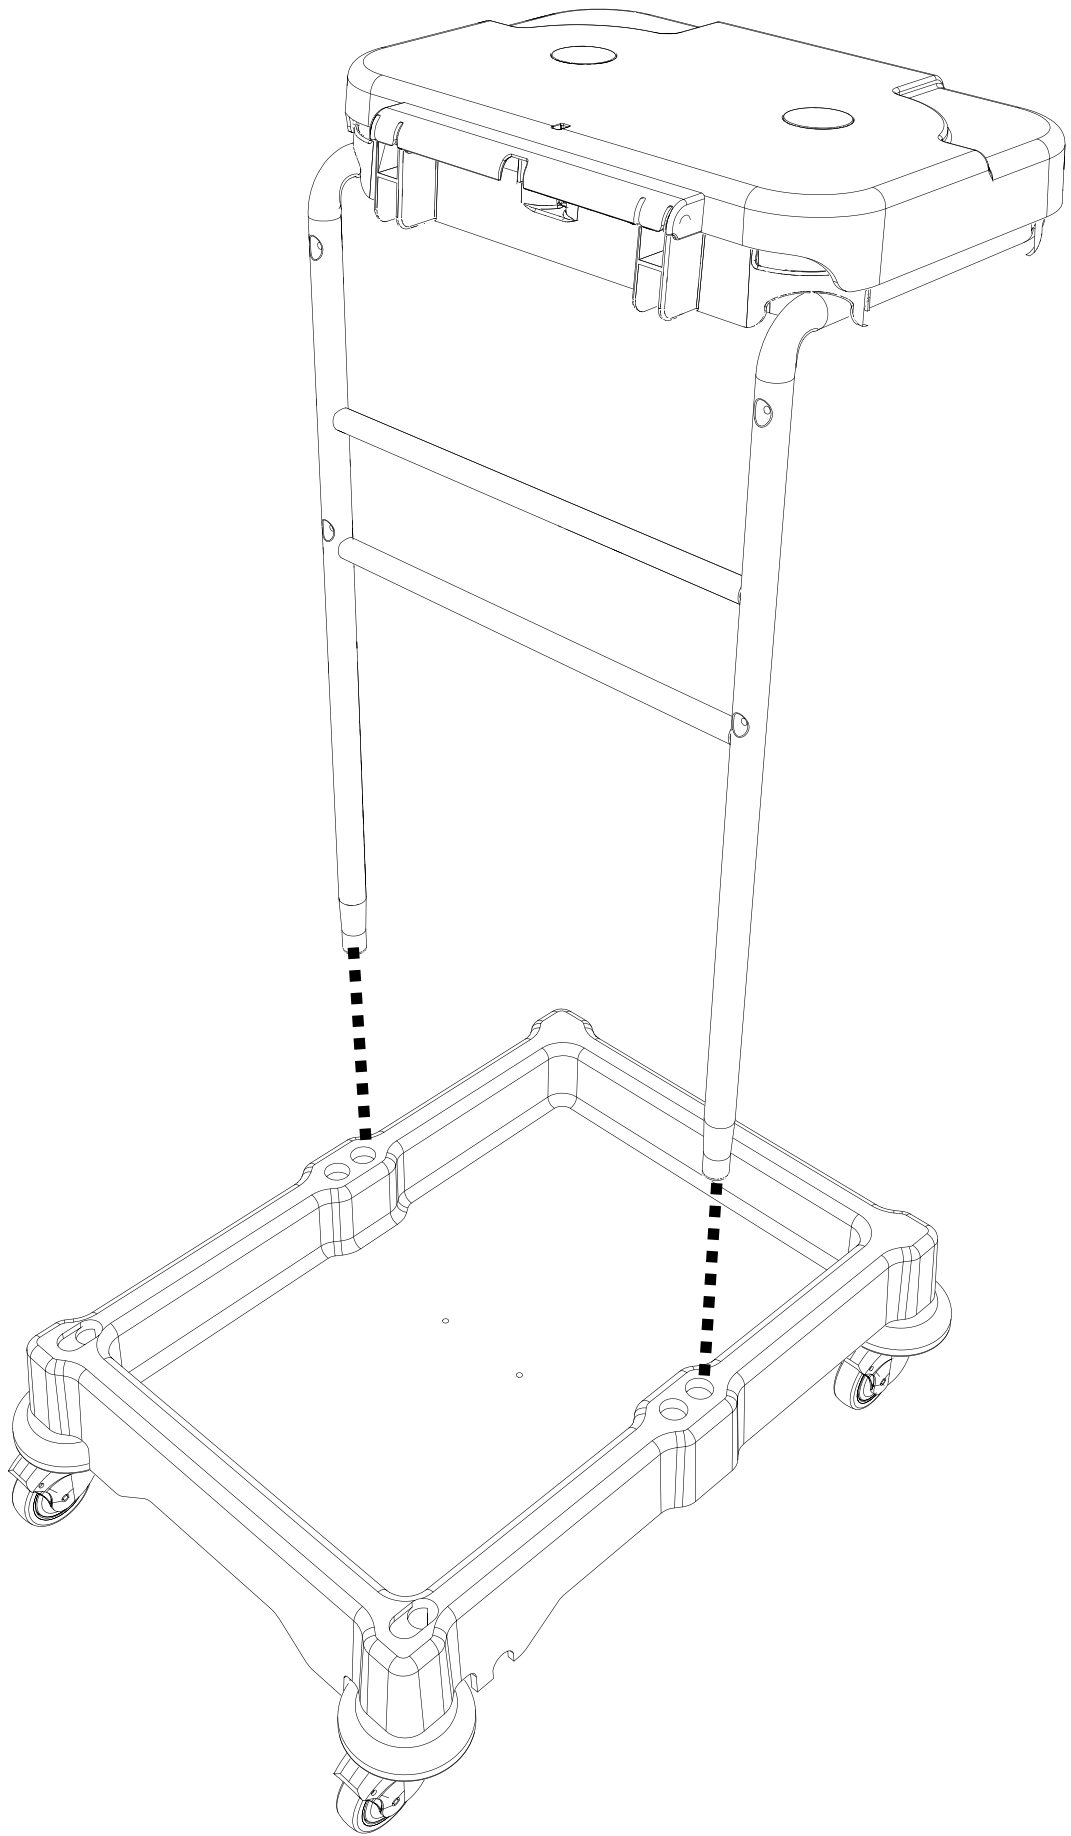

SCG 1405

C/W MOP SUPPORT

ITEM	PART	DESCRIPTION	QTY
1	420051	UPRIGHT FRAME	1
2	339649	LIDSET	1
3	905226	5LTR SWING BUCKET (BLUE HANDLE)	1
4	905225	5LTR SWING BUCKET (RED HANDLE)	1
5	901485	MINI BASE	1
6	903758	MOP SUPPORT	1
7	216111	BROOM CLAMP	1
—	629445	REPLACEMENT 120LTR WASTE BAGS	1X10

221154

219555

227479

120 LTR

140 LTR

229627 (BLUE)

219602

223316