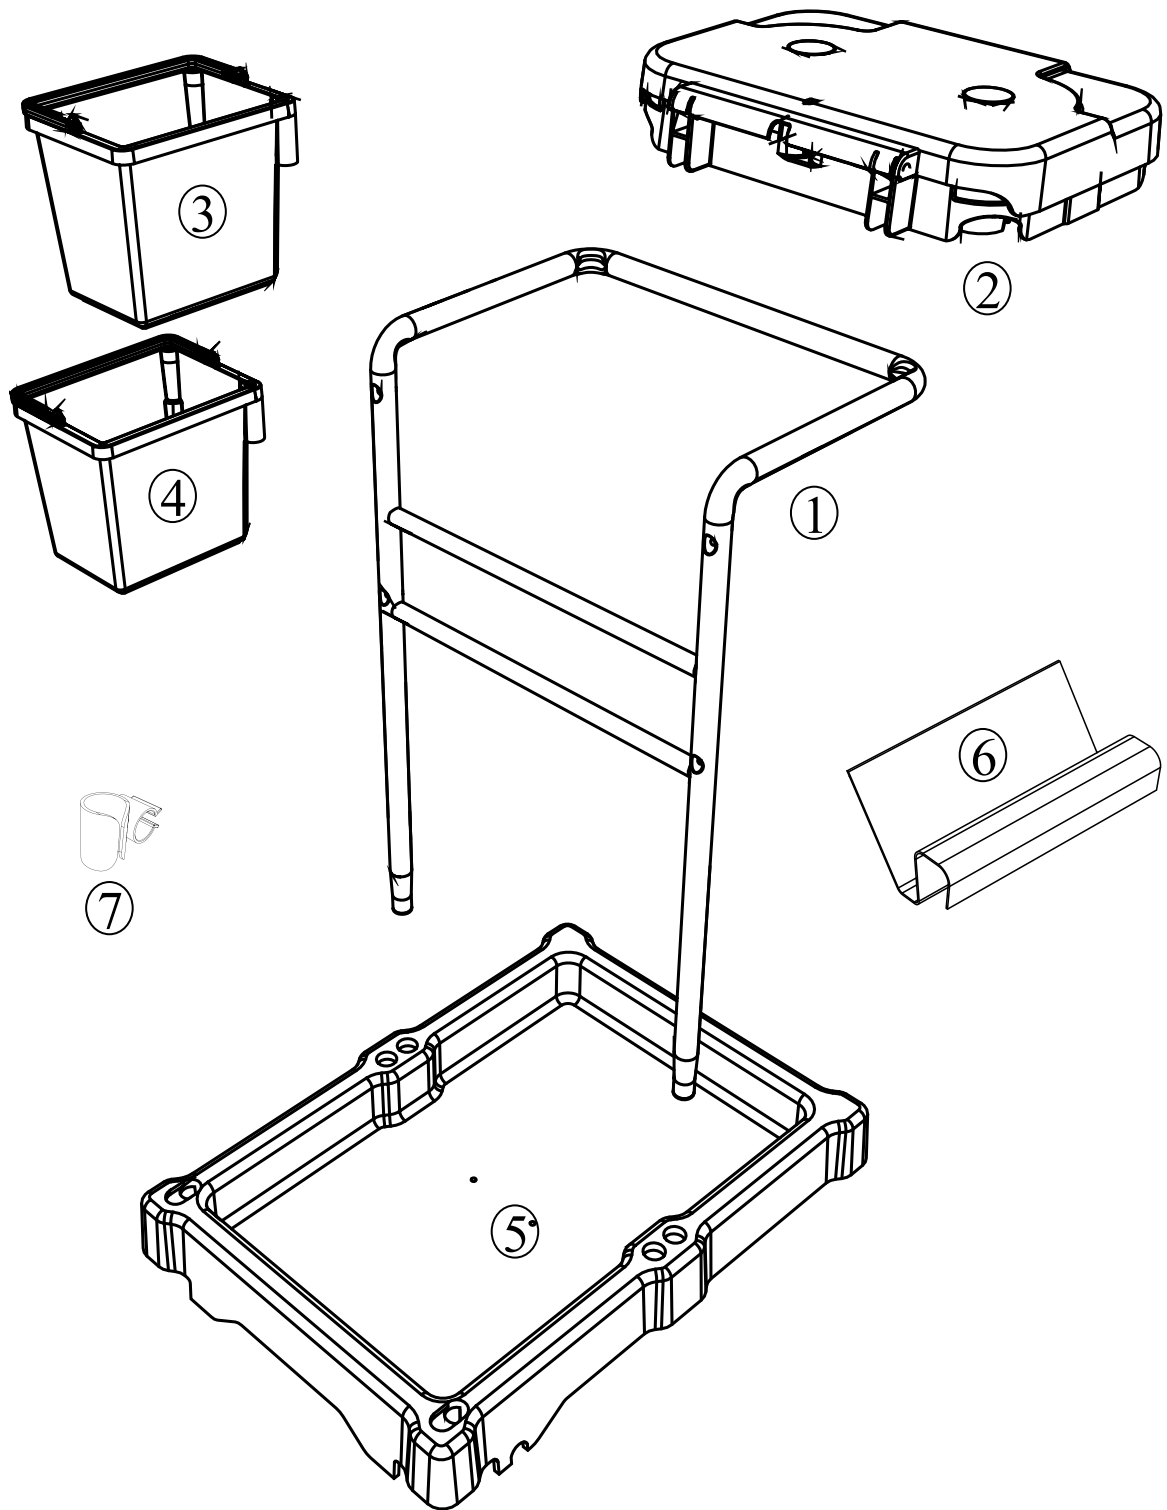

SCG 1405

C/W MOP SUPPORT

ITEM	PART	DESCRIPTION	QTY
1	420051	UPRIGHT FRAME	1
2	339649	LIDSET	1
3	905226	5LTR SWING BUCKET (BLUE HANDLE)	1
4	905225	5LTR SWING BUCKET (RED HANDLE)	1
5	901485	MINI BASE	1
6	903758	MOP SUPPORT	1
7	216111	BROOM CLAMP	1
—	629445	REPLACEMENT 120LTR WASTE BAGS	1X10

204108

221150

223316

204060

219076

x 4

219554

227479

221154

219555

227479

120 LTR

140 LTR

229627 (BLUE)

219602

223316