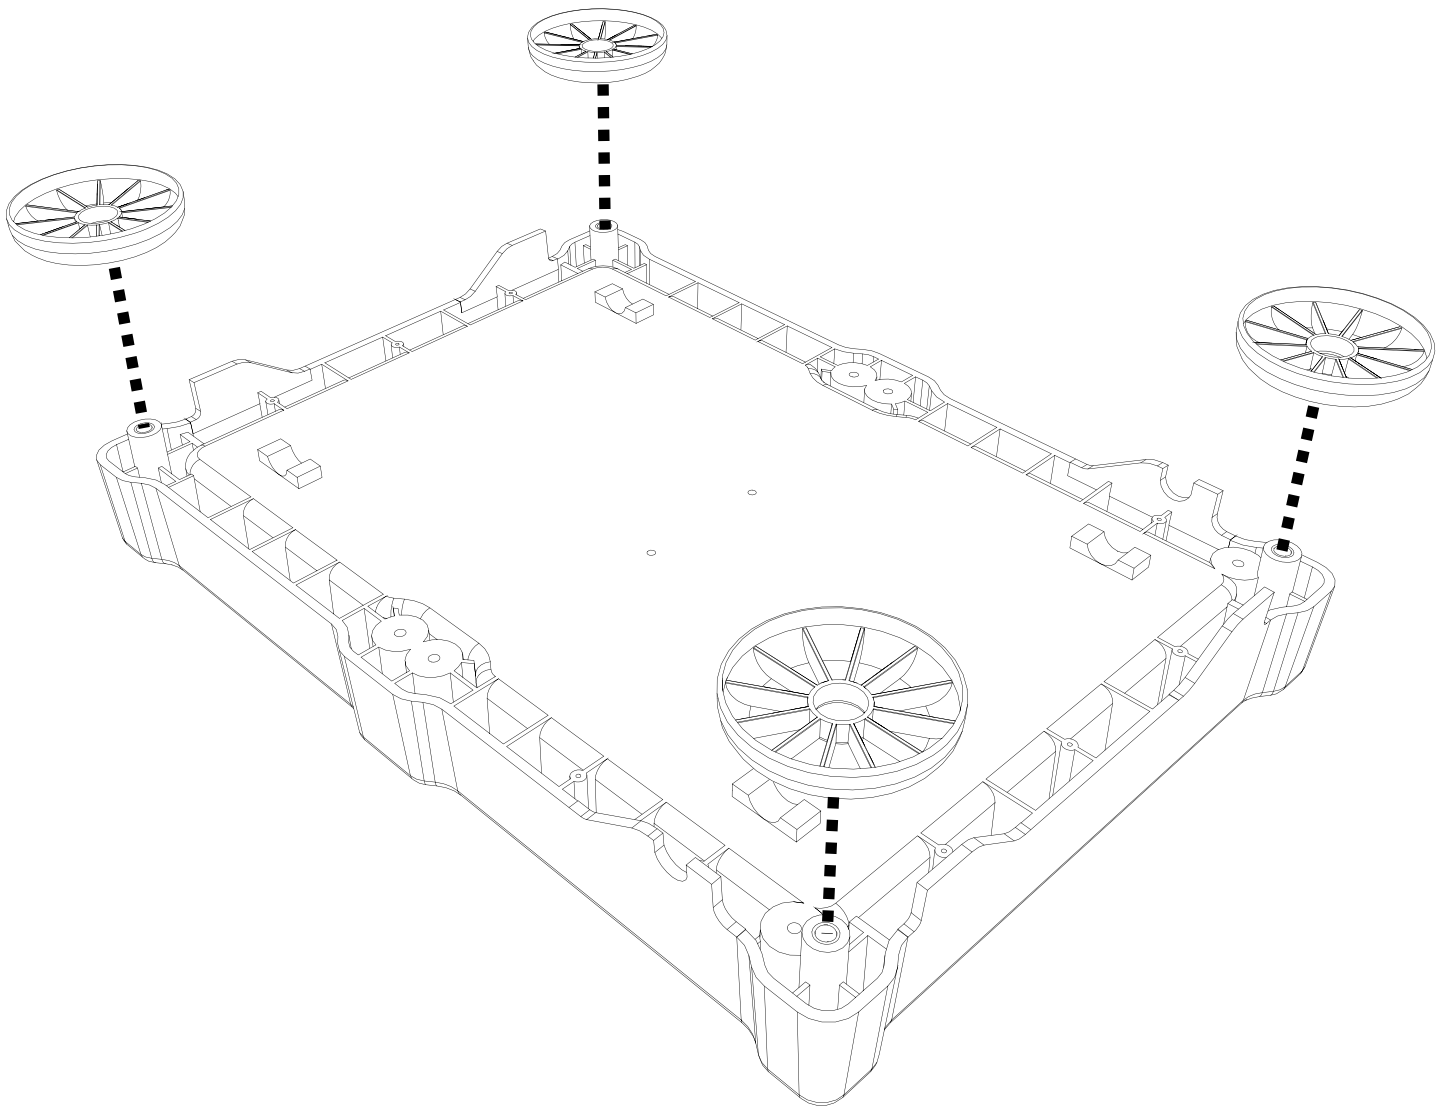

SCG 1405

C/W MOP SUPPORT

ITEM	PART	DESCRIPTION	QTY
1	420051	UPRIGHT FRAME	1
2	339649	LIDSET	1
3	905226	5LTR SWING BUCKET (BLUE HANDLE)	1
4	905225	5LTR SWING BUCKET (RED HANDLE)	1
5	901485	MINI BASE	1
6	903758	MOP SUPPORT	1
7	216111	BROOM CLAMP	1
—	629445	REPLACEMENT 120LTR WASTE BAGS	1X10

204108

221150

223316

204060

219076

x 4

219554

227479

221154

219555

227479

120 LTR

140 LTR

229627 (BLUE)

219602

223316