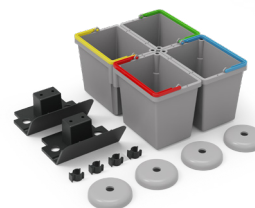

(Photos et données techniques non contractuelles et modifiables sans préavis.)