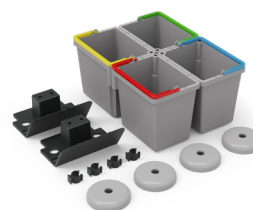

Ces nouveaux chariots sont composés, en moyenne, un minimum de 50% de plastique recyclé haute qualité, alliant robustesse et légèreté, et leur montage s'effectue avec une grande facilité.

KIT DE LAVAGE SRK14
Réf : 910944

EN OPTION

KIT DE LAVAGE SRK21
Réf : 911243

EN OPTION

(Photos et données techniques non contractuelles et modifiables sans préavis.)