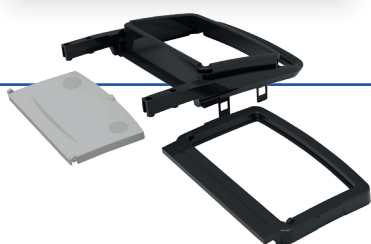

POUR CHARIOTS ECO-MATIC

KIT SRK14 (réf.910944)
Seau gris 18L - anse bleue
Cône de lavage pour balai espagnol

En option pour ECO-Matic 1 & 2

Top Kit SRK21 (réf.911243)
4 seaux gris 5L - anses bleue, rouge, verte, jaune
4 galets de protection
4 accroche-balais
2 supports balais

En option pour ECO-Matic 2/4/5/6

Inclus pour ECO-Matic 1 & 3

KIT SRK16 (réf.910442)
1 Presse verticale universelle
2 seaux gris 17L - anses rouge et bleue

En option pour ECO-Matic 5

Inclus pour ECO-Matic 3

KIT SRK19 (réf.910843)
1 cadre avec vis de fixation
1 support de sécurité
1 couvercle gris

En option pour
ECO-Matic 3 & 5

KIT SRK20 (réf.910758)
Ensemble roues arrière

En option pour
ECO-Matic 1/2/3/4/5/6

KIT SRK22 (réf.911401)
2 seaux gris 10L - anses rouge et bleue

En option pour
ECO-Matic 1/2/3/4/5/6

Barre de support (réf.909361)
1 barre support presse
ou pré-imprégnation

En option pour
ECO-Matic 1 & 2