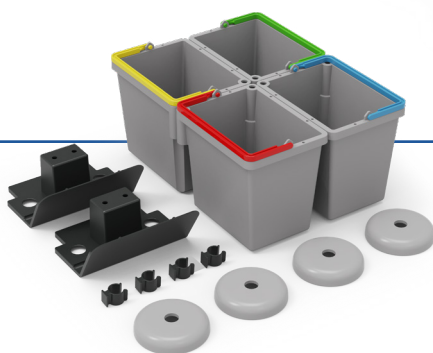

POUR CHARIOTS ECO-MATIC

KIT SRK14 (réf.910944)
Seau gris 18L - anse bleue
Cône de lavage pour balai espagnol

En option pour ECO-Matic 1 & 2

Top Kit SRK21 (réf.911243)
4 seaux gris 5L - anses bleue, rouge, verte, jaune
4 galets de protection
4 accroche-balais
2 supports balais

En option pour ECO-Matic 2/4/5/6

Inclus pour ECO-Matic 1 & 3

KIT SRK16 (réf.910442)
1 Presse verticale universelle
2 seaux gris 17L - anses rouge et bleue

En option pour ECO-Matic 5

Inclus pour ECO-Matic 3

KIT SRK19 (réf.910843)
1 cadre avec vis de fixation
1 support de sécurité
1 couvercle gris

En option pour
ECO-Matic 3 & 5

KIT SRK20 (réf.910758)
Ensemble roues arrière

En option pour
ECO-Matic 1/2/3/4/5/6

KIT SRK22 (réf.911401)
2 seaux gris 10L - anses rouge et bleue

En option pour
ECO-Matic 1/2/3/4/5/6

Barre de support (réf.909361)
1 barre support presse
ou pré-imprégnation

En option pour
ECO-Matic 1 & 2