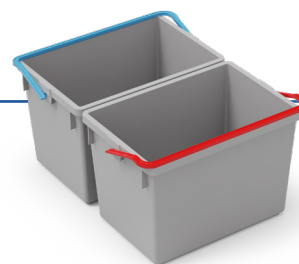

POUR CHARIOTS ECO-MATIC

KIT SRK14 (réf.910944)
Seau gris 18L - anse bleue
Cône de lavage pour balai espagnol

En option pour ECO-Matic 1 & 2

Top Kit SRK21 (réf.911243)
4 seaux gris 5L - anses bleue, rouge, verte, jaune
4 galets de protection
4 accroche-balais
2 supports balais

En option pour ECO-Matic 2/4/5/6

Inclus pour ECO-Matic 1 & 3

KIT SRK16 (réf.910442)
1 Presse verticale universelle
2 seaux gris 17L - anses rouge et bleue

En option pour ECO-Matic 5

Inclus pour ECO-Matic 3

KIT SRK19 (réf.910843)
1 cadre avec vis de fixation
1 support de sécurité
1 couvercle gris

En option pour
ECO-Matic 3 & 5

KIT SRK20 (réf.910758)
Ensemble roues arrière

En option pour
ECO-Matic 1/2/3/4/5/6

KIT SRK22 (réf.911401)
2 seaux gris 10L - anses rouge et bleue

En option pour
ECO-Matic 1/2/3/4/5/6

Barre de support (réf.909361)
1 barre support presse
ou pré-imprégnation

En option pour
ECO-Matic 1 & 2