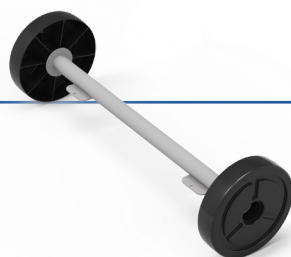

POUR CHARIOTS ECO-MATIC

KIT SRK14 (réf.910944)
Seau gris 18L - anse bleue
Cône de lavage pour balai espagnol

En option pour ECO-Matic 1 & 2

Top Kit SRK21 (réf.911243)
4 seaux gris 5L - anses bleue, rouge, verte, jaune
4 galets de protection
4 accroche-balais
2 supports balais

En option pour ECO-Matic 2/4/5/6

Inclus pour ECO-Matic 1 & 3

KIT SRK16 (réf.910442)
1 Presse verticale universelle
2 seaux gris 17L - anses rouge et bleue

En option pour ECO-Matic 5

Inclus pour ECO-Matic 3

KIT SRK19 (réf.910843)
1 cadre avec vis de fixation
1 support de sécurité
1 couvercle gris

En option pour
ECO-Matic 3 & 5

KIT SRK20 (réf.910758)
Ensemble roues arrière

En option pour
ECO-Matic 1/2/3/4/5/6