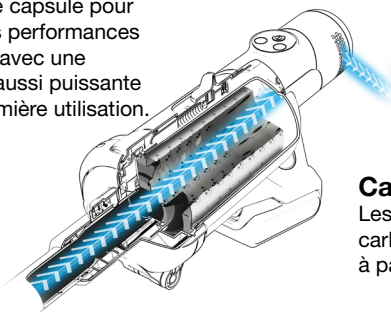

Nettoyage puissant

Insérez une capsule pour obtenir des performances restaurées avec une aspiration aussi puissante qu'à la première utilisation.