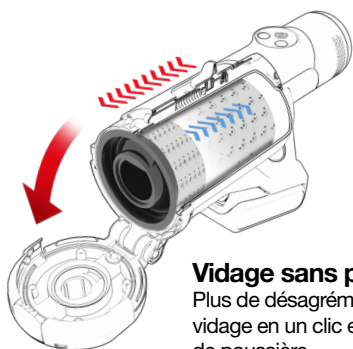

Tous les avantages du nettoyage sans fil sans poussière, ni désordre, ni tracas.