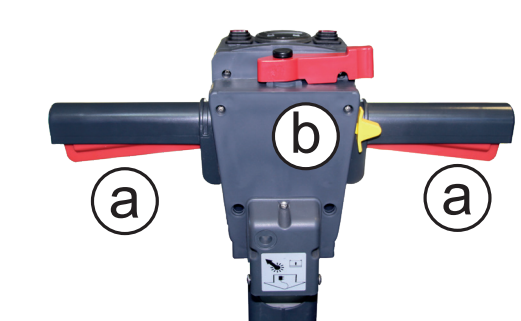

3 DÉMARRAGE DE LA MACHINE

a- Serrer au moins l'une des deux poignées de commande.
b- Appuyer sur la gâchette jaune de démarrage.