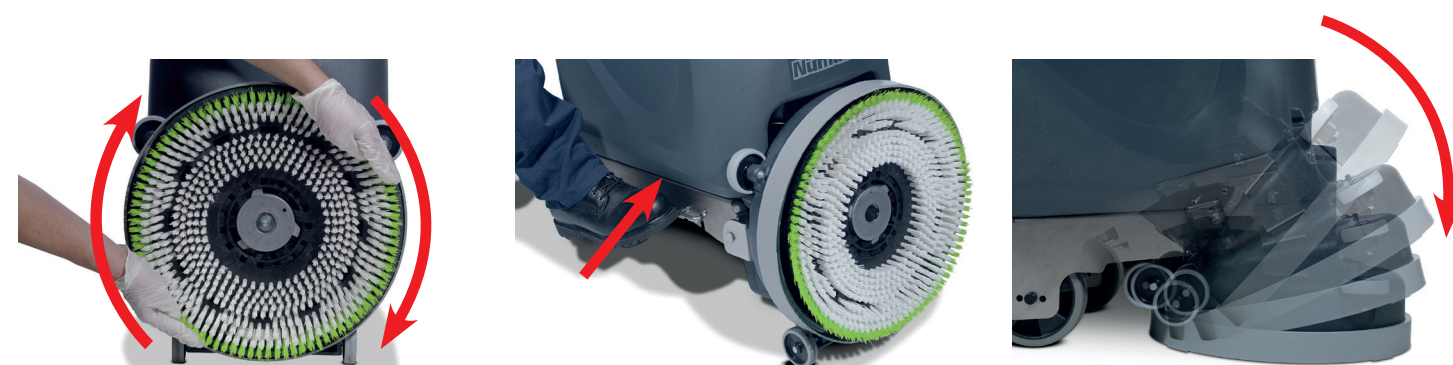

Numatic

TGB3045

HGB3045

TGB4045

TGB4055-T

AVANT CHAQUE UTILISATION

1 ENCLENCHER LA BROSSE

Incliner la tête de brosse et enclencher la brosse en effectuant une rotation d'1/4 de tour. Appuyer sur le loquet pour déverrouiller et reposer la tête de brosse.

2 EFFECTUER LE REMPLISSAGE

Ôter le bouchon de remplissage et remplir le réservoir avec un mélange d'eau propre et de produit compatible pour autolaveuses, non moussant, non colmatant, en respectant le dosage préconisé par le fabricant de produit.

3 OUVRIR LA VANNE D'ARRIVÉE D'EAU

Ajuster l'angle d'ouverture en fonction du débit souhaité. Préconisé : 45°.

4 INSÉRER LA CLÉ DE CONTACT

Introduire la clé de contact dans le coupe-circuit de la machine et effectuer 1/4 de tour dans le sens horaire.

LES SOLS DOIVENT ÊTRE BALAYÉS AVANT LE PASSAGE DE L'AUTOLAVEUSE

UTILISATION ET FONCTIONNEMENT

1 ACTIVER L'ASPIRATION

Mettre en marche l'aspiration à l'aide du bouton de gauche.

2 ARRIVÉE D'EAU

Appuyer sur le bouton de droite pour commander l'arrivée d'eau sur la brosse.