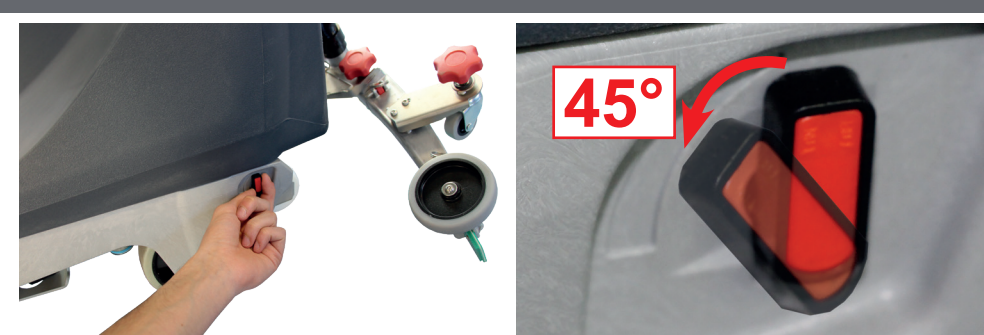

Numatic

TGB3045

HGB3045

TGB4045

TGB4055-T

AVANT CHAQUE UTILISATION

1 ENCLENCHER LA BROSSE

Incliner la tête de brosse et enclencher la brosse en effectuant une rotation d'1/4 de tour. Appuyer sur le loquet pour déverrouiller et reposer la tête de brosse.

2 EFFECTUER LE REMPLISSAGE

Ôter le bouchon de remplissage et remplir le réservoir avec un mélange d'eau propre et de produit compatible pour autolaveuses, non moussant, non colmatant, en respectant le dosage préconisé par le fabricant de produit.

3 OUVRIR LA VANNE D'ARRIVÉE D'EAU

Ajuster l'angle d'ouverture en fonction du débit souhaité. Préconisé : 45°.

4 INSÉRER LA CLÉ DE CONTACT

Introduire la clé de contact dans le coupe-circuit de la machine et effectuer 1/4 de tour dans le sens horaire.