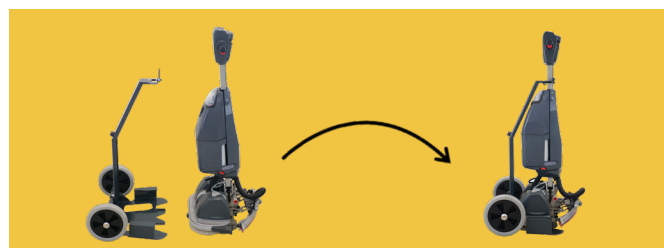

Chariot de transport 244NX

D É C O U V R E Z L E N O U V E A U

Chariot de transport 244NX

- Facilité de transport**
 Transport simple et sans effort entre les zones de nettoyage.
- Prêt à tout**
 Les roues tout-terrain s'attaquent facilement aux surfaces rugueuses, aux trottoirs et aux marches.
- Sécurité ultime**
 Protège la machine et les brosses contre les chocs, les éraflures et les dommages.

Réf. 914088

Diamètre des roues : 250 mm
 Dimensions (L x l x H): 490 x 600 x 910 mm
 Poids : 10 kg