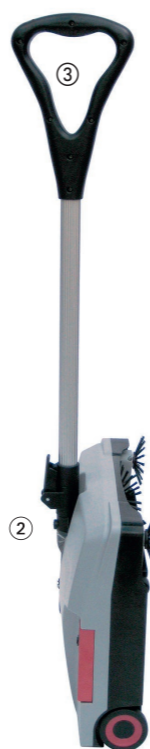

Convient à

Idéal pour tout type d'entrées, les couloirs, les cages d'escalier, les accès voitures, les entrepôts et zones d'emballage, les aéroports, les gares.

Le Medusa est un balai mécanique à batterie rechargeable destiné à un usage professionnel. Sa largeur est de 37 cm et il possède deux brosses rotatives latérales. Le balai attrape sans problème des objets pouvant faire jusqu'à 2 cm de diamètre et 24 cm de long. Compact et léger, le Medusa convient également pour les endroits difficiles d'accès.

- Gros bouton à pied pour allumer et éteindre le balai sans se pencher
- Changement de la brosse cylindrique et des brosses latérales sans outil
- Manche télescopique en aluminium permettant de régler la longueur idéale
- Les roues en caoutchouc ne laissent aucune trace même sur les surfaces sensibles
- Très grand bac à poussière d'un volume de 2 litres
- Rebord de balayage amovible sur la partie inférieure du boîtier
- Faible puissance sonore, convient donc pour le nettoyage pendant les heures ouvrées
- Position de rangement peu encombrante
- Très compact, léger et maniable pour n'importe quel utilisateur
- **Astuce** Peut être transporté sur le chariot de service.

Sans fil, efficace, compact et maniable.

Changement de la brosse cylindrique principale et des brosses latérales sans outil.

Brosses rotatif pour des résultats parfaits dans les coins et les bords.

Compartiment à poussière très grand d'un volume de 2 litres.