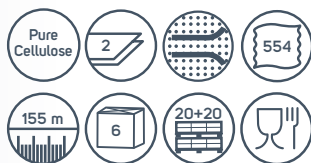

LUCART PROFESSIONAL IDENTITY HANDS

IDENTITY AUTOCUT TOWEL DISPENSERS

Distributeur à découpe automatique pour essuie-mains en rouleau

381x290x223 (mm HxLxP)
Emballé individuellement.
Feuilles d'une unique longueur de 28 cm.

IDENTITY HANDTOWEL ROLLS

STRONG 155 ID
Code 861055E