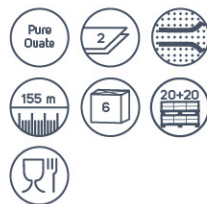

Cod. 811B68J

ESSUIE-MAINS

AQUASTREAM 155

Cod. 861068J

AQUASTREAM Z

Gaufrage

Cod. 864018J

LES CERTIFICATIONS AQUASTREAM