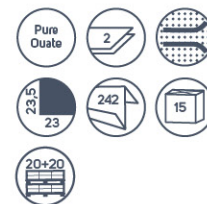

Cod. 811B68J

ESSUIE-MAINS

AQUASTREAM 155

Cod. 861068J

AQUASTREAM Z

Gaufrage

Cod. 864018J

LES CERTIFICATIONS AQUASTREAM