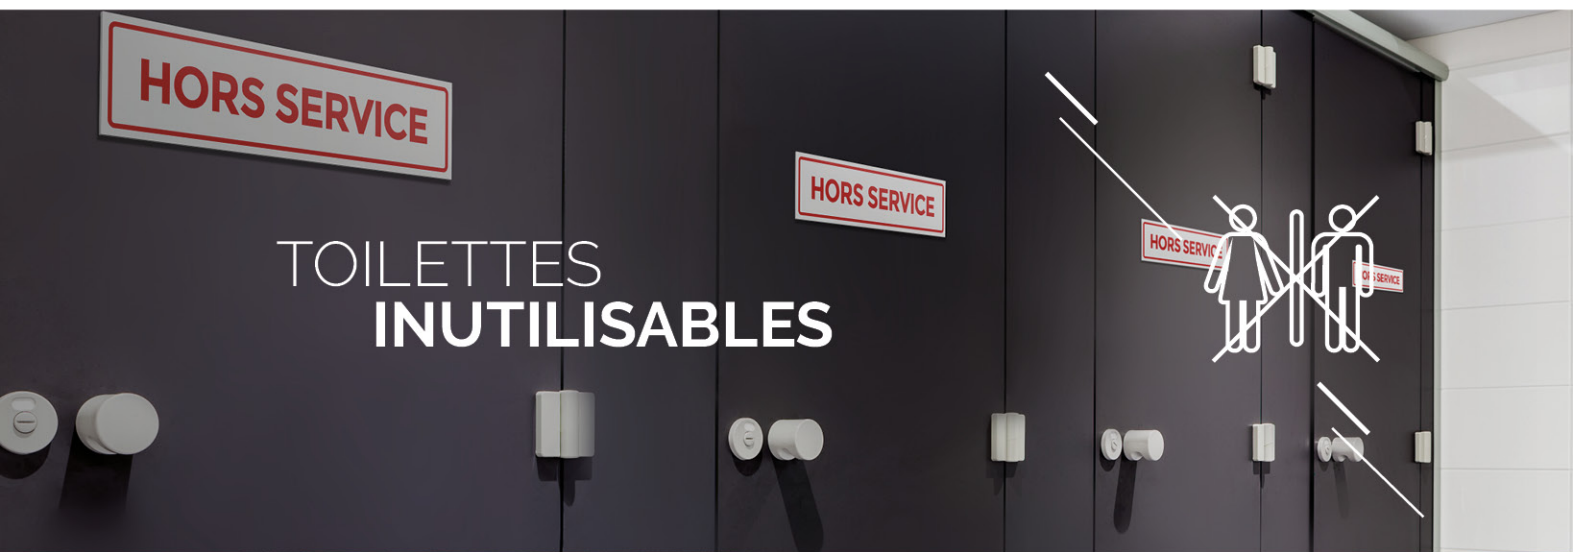

AQUASTREAM

Le papier anti-bouchage
qui se dissout en quelques secondes

 **LUCART**
PROFESSIONAL

Naturally advanced

LES BOUCHAGES

DANS LES CANALISATIONS
DES TOILETTES PROVOQUENT
DE NOMBREUX DÉSAGRÉMENTS

TOILETTES
INUTILISABLES